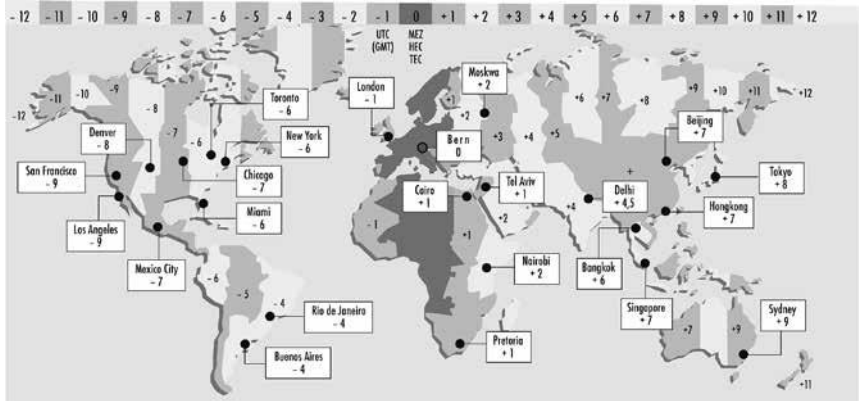

Telefonieren bis ans Ende der Welt.

Um Ihre Freunde und Bekannten nicht aus dem Schlaf zu schrecken, informieren Sie sich vor dem Anruf besser über die Lokalzeit vor Ort. Unsere Weltzeitkarte hilft Ihnen dabei.